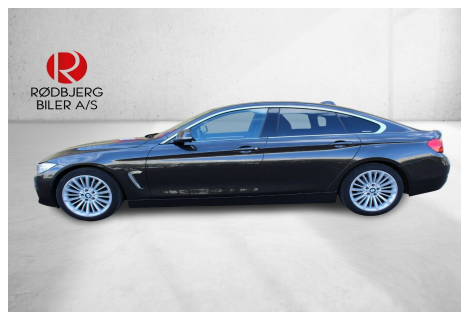

LEVERES NYSYNET · NY SERVICERET · ALLE SERVICE AJOURFØRT · STORT UDVALG AF Udstyr KASKO FORSIKRING TILBYDES FRA KR. 299.- OM MÅNEDEN KAN JEG FÅ ET BILLÅN · UDEN UDBETALING? JA · HOS RØDBJERG BILER KAN DU MED 0 KR. I UDBETALING aut. · alu. · airc. · 2 zone klima · fjernb. c.lås · parkeringssensor (bag) · parkeringssensor (for) · fartpilot · infocenter · kørecomputer · startspærre · auto. nedbl. bakspejl · udv. temp. måler · regnsensor · sædevarme · højdejust. forsæder · el indst. førersæde m. memory · el-ruder · el-spejle · bakkamera · elektrisk parkeringsbremse · navigation · multifunktionsrat · bluetooth · musikstreaming via bluetooth · usb tilslutning · armlæn · isofix · læderindtræk · læderrat · headup display · automatisk lys · fjernlysassistent · airbag · abs · antispin · esp · servo · vognbaneassistent · blindvinkelsassistent · automatisk nødbremsesystem · ikke ryger · lev. nysynet · service ok BILLÅN - UDEN UDBETALING Perfekt til dig der har brug for en ny bil · og ikke har lyst til at lægge udbetaling. - Løbetid op til 96 måneder- Lånet skal være tilbagebetalt · inden bilen er 15 år - Variabel eller fast rente markedets laveste rente - Hurtig og effektiv behandling - Medbring ALTID NEM ID og Billede-Id Lad os klare finansieringen og lad de fornuftige priser og gode vilkår komme dig til gode. Vores samarbejde med bilfinansieringen betyder at vi kan klare finansieringen for dig på en enkelt og lynhurtig måde. så ring og få en snak om den bil · du har i kikkerten. ÅBNINGSTIDER: MAN - FRE 10-17 LØR 11-15 SØN 11-16. TLF: 53 50 90 90 - RBBILER.DK Der tages forbehold for indtastnings- og beregningsfejl

Motor	Ydelse	Transmission	Mål	Økonomi
Volume: 2,0	Effekt: 190 HK.	Baghjulstræk	Længde: 464 cm.	Tank: 57 l.
Cylinder: 4	Moment: 400	Gear: Automatgear	Bredde: 183 cm.	Km/l: 22,7 l.
Antal ventiler: 16	Topfart: 231 ktm/t.		Højde: 139 cm	Ejeravgift:
	0-100 km/t.: 7,30 sek.		Vægt: 1.515 kg.	DKK 3.020