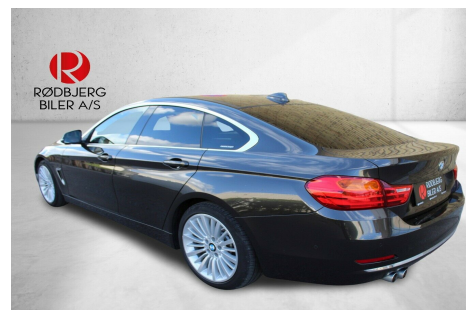

LEVERES NYSYNET · NY SERVICERET · ALLE SERVICE AJOURFØRT · STORT UDVALG AF Udstyr KASKO FORSIKRING TILBYDES FRA KR. 299.- OM MÅNEDEN KAN JEG FÅ ET BILLÅN · UDEN UDBETALING? JA · HOS RØDBJERG BILER KAN DU MED 0 KR. I UDBETALING aut. · alu. · airc. · 2 zone klima · fjernb. c.lås · parkeringssensor (bag) · parkeringssensor (for) · fartpilot · infocenter · kørecomputer · startspærre · auto. nedbl. bakspejl · udv. temp. måler · regnsensor · sædevarme · højdejust. forsæder · el indst. førersæde m. memory · el-ruder · el-spejle · bakkamera · elektrisk parkeringsbremse · navigation · multifunktionsrat · bluetooth · musikstreaming via bluetooth · usb tilslutning · armlæn · isofix · læderindtræk · læderrat · headup display · automatisk lys · fjernlysassistent · airbag · abs · antispin · esp · servo · vognbaneassistent · blindvinkelsassistent · automatisk nødbremsesystem · ikke ryger · lev. nysynet · service ok BILLÅN - UDEN UDBETALING Perfekt til dig der har brug for en ny bil · og ikke har lyst til at lægge udbetaling. - Løbetid op til 96 måneder- Lånet skal være tilbagebetalt · inden bilen er 15 år - Variabel eller fast rente markedets laveste rente - Hurtig og effektiv behandling - Medbring ALTID NEM ID og Billede-Id Lad os klare finansieringen og lad de fornuftige priser og gode vilkår komme dig til gode. Vores samarbejde med bilfinansieringen betyder at vi kan klare finansieringen for dig på en enkelt og lynhurtig måde. så ring og få en snak om den bil · du har i kikkerten. ÅBNINGSTIDER: MAN - FRE 10-17 LØR 11-15 SØN 11-16. TLF: 53 50 90 90 - RBBILER.DK Der tages forbehold for indtastnings- og beregningsfejl

Motor	Ydelse	Transmission	Mål	Økonomi
Volume: 2,0	Effekt: 190 HK.	Baghjulstræk	Længde: 464 cm.	Tank: 57 l.
Cylinder: 4	Moment: 400	Gear: Automatgear	Bredde: 183 cm.	Km/l: 22,7 l.
Antal ventiler: 16	Topfart: 231 ktm/t.		Højde: 139 cm	Ejeravgift:
	0-100 km/t.: 7,30 sek.		Vægt: 1.515 kg.	DKK 3.020