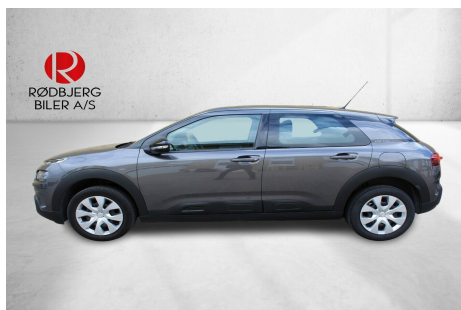

LEVERES NYSYNET · NY SERVICERET · ALLE SERVICE AJOURFØRT · STORT UDVALG AF Udstyr KASKO FORSIKRING TILBYDES FRA KR. 299.- OM MÅNEDEN KAN JEG FÅ ET BILLÅN · UDEN UDBETALING? JA · HOS RØDBJERG BILER KAN DU MED 0 KR. I UDBETALING airc · fjernb. c.lås · kørecomputer · infocenter · startspærre · el-ruder · el-spejle · cd/radio · navigation · multifunktionsrat · håndfrit til mobil · bluetooth · musikstreaming via bluetooth · usb tilslutning · aux tilslutning · isofix · læderrat · led kørelys · 6 airbags · abs · antispin · esp · servo · ikke ryger · lev. nysynet · service ok Professionel rådgivning handler ikke bare om · hvilken bil der passer til dig og dine behov. Det handler også om · hvilket billån der passer til dig og din økonomi. BILLÅN - UDEN UDBETALING Perfekt til dig der har brug for en ny bil · og ikke har lyst til at lægge udbetaling. - Løbetid op til 96 måneder- Lånet skal være tilbagebetalt · inden bilen er 15 år - Variabel eller fast rente markedets laveste rente - Hurtig og effektiv behandling - Medbring ALTID NEM ID og Billede-Id Lad os klare finansieringen og lad de fornuftige priser og gode vilkår komme dig til gode. Vores samarbejde med bilfinansieringen betyder at vi kan klare finansieringen for dig på en enkelt og lynhurtig måde. så ring og få en snak om den bil · du har i kikkerten. ÅBNINGSTIDER: MAN - FRE 10-17 LØR 11-15 SØN 11-16. TLF: 53 50 90 90 - RBBILER.DK Der tages forbehold for indtastnings- og beregningsfejl

Motor	Ydelse	Transmission	Mål	Økonomi
Volume: 1,2	Effekt: 82 HK.	Forhjulstræk	Længde: 418 cm.	Tank: 50 l.
Cylinder: 3	Moment: 118	Gear: Manuel gear	Bredde: 171 cm.	Km/l: 21,3 l.
Antal ventiler: 12	Topfart: 169 ktm/t.		Højde: 148 cm	Ejerafgift:
	0-100 km/t.: 13,10 sek.		Vægt: 1.134 kg.	DKK 1.160

*Forbehold for indtastnings og beregningsfejl.