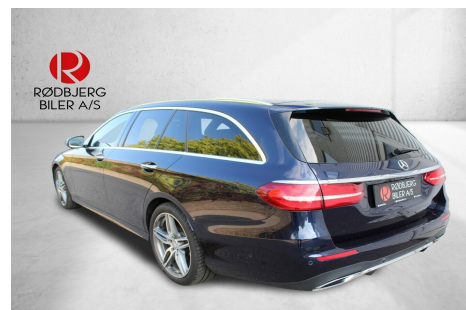

HIGHLIGHTS: •AMG PAKKE • WIDESCREEEN • Burmeister anlæg • LEVERES NYSYNET • NY SERVICERET • ALLE SERVICE AJOURFØRT • STORT UDVALG AF UDSTYR KASKO FORSIKRING TILBYDES FRA KR. 299.- OM MÅNEDEN KAN JEG FÅ ET BILLÅN • UDEN UDBETALING? JA • HOS RØDBJERG BILER KAN DU MED 0 KR. I UDBETALING fjernb. c.lås · kørecomputer · startspærre · auto. nedbl. bakspejl · udv. temp. måler · sædevarme · højdejust. forsæde · tågelygter · læderrat · splitbagsæde · kopholder · isofix · armlæn · multifunktionsrat · cd/radio · automatisk start/stop · el-spejle m/varme · 4x el-ruder · automatisk lys · ikke ryger · service ok · diesel partikel Professionel rådgivning handler ikke bare om · hvilken bil der passer til dig og dine behov. Det handler også om · hvilket billån der passer til dig og din økonomi. BILLÅN - UDEN UDBETALING Perfekt til dig der har brug for en ny bil · og ikke har lyst til at lægge udbetaling. - Løbetid op til 96 måneder- Lånet skal være tilbagebetalt · inden bilen er 15 år - Variabel eller fast rente markedets laveste rente - Hurtig og effektiv behandling - Medbring ALTID NEM ID og Billede-Id Lad os klare finansieringen og lad de fornuftige priser og gode vilkår komme dig til gode. Vores samarbejde med bilfinansieringen betyder at vi kan klare finansieringen for dig på en enkelt og lynhurtig måde. så ring og få en snak om den bil · du har i kikkerten. ÅBNINGSTIDER: MAN - FRE 10-17 LØR 11-15 SØN 11-16. TLF: 53 50 90 90 - RBBILER.DK Der tages forbehold for indtastnings- og beregningsfejl

Motor	Ydelse	Transmission	Mål	Økonomi
Volume: 2,0	Effekt: 194 HK.	Baghjulstræk	Længde: cm.	Tank: l.
Cylinder:	Moment:	Gear: Automatgear	Bredde: cm.	Km/l: 23,4 l.
Antal ventiler:	Topfart: ktm/t.		Højde: cm	Ejeravgift:
	0-100 km/t.: sek.		Vægt: NaN kg.	DKK 3.020

*Forbehold for indtastnings og beregningsfejl.