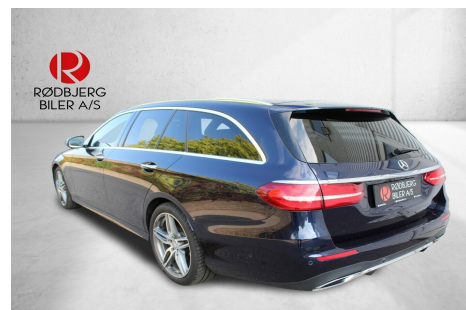

HIGHLIGHTS: •AMG PAKKE • WIDESCREEN • LEVERES NYSYNET • NY SERVICERET • ALLE SERVICE AJOURFØRT • STORT UDVALG AF Udstyr KASKO FORSIKRING TILBYDES FRA KR. 299.- OM MÅNEDEN KAN JEG FÅ ET BILLÅN • UDEN UDBETALING? JA • HOS RØDBJERG BILER KAN DU MED 0 KR. I UDBETALING fjernb. c.lås · kørecomputer · startspærre · auto. nedbl. bakspejl · udv. temp. måler · sædevarme · højdejust. forsæde · tågelygter · læderrat · splitbagsæde · kopholder · isofix · armlæn · multifunktionsrat · cd/radio · automatisk start/stop · el-spejle m/varme · 4x el-ruder · automatisk lys · ikke ryger · service ok · diesel partikel Professionel rådgivning handler ikke bare om · hvilken bil der passer til dig og dine behov. Det handler også om · hvilket billån der passer til dig og din økonomi. BILLÅN - UDEN UDBETALING Perfekt til dig der har brug for en ny bil · og ikke har lyst til at lægge udbetaling. - Løbetid op til 96 måneder- Lånet skal være tilbagebetalt · inden bilen er 15 år - Variabel eller fast rente markedets laveste rente - Hurtig og effektiv behandling - Medbring ALTID NEM ID og Billede-Id Lad os klare finansieringen og lad de fornuftige priser og gode vilkår komme dig til gode. Vores samarbejde med bilfinansieringen betyder at vi kan klare finansieringen for dig på en enkelt og lynhurtig måde. så ring og få en snak om den bil · du har i kikkerten. ÅBNINGSTIDER: MAN - FRE 10-17 LØR 11-15 SØN 11-16. TLF: 53 50 90 90 - RBBILER.DK Der tages forbehold for indtastnings- og beregningsfejl

Motor	Ydelse	Transmission	Mål	Økonomi
Volume: 2,0	Effekt: 194 HK.	Baghjulstræk	Længde: cm.	Tank: l.
Cylinder:	Moment:	Gear: Automatgear	Bredde: cm.	Km/l: 23,4 l.
Antal ventiler:	Topfart: ktm/t.		Højde: cm	Ejeravgift:
	0-100 km/t.: sek.		Vægt: NaN kg.	DKK 3.020

*Forbehold for indtastnings og beregningsfejl.