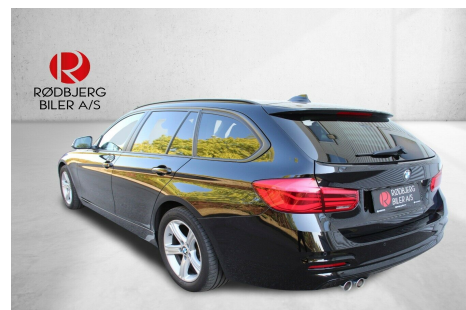

LEVERES NYSYNET · NY SERVICERET · ALLE SERVICE AJOURFØRT · STORT UDVALG AF Udstyr KASKO FORSIKRING TILBYDES FRA KR. 299.- OM MÅNEDEN KAN JEG FÅ ET BILLÅN · UDEN UDBETALING? JA · HOS RØDBJERG BILER KAN DU MED 0 KR. I UDBETALING fjernb. c.lås · kørecomputer · startspærre · auto. nedbl. bakspejl · udv. temp. måler · sædevarme · højdejust. forsæde · tågelygter · læderrat · splitbagsæde · kopholder · isofix · armlæn · multifunktionsrat · cd/radio · automatisk start/stop · el-spejle m/varme · 4x el-ruder · automatisk lys · ikke ryger · service ok · diesel partikel Professionel rådgivning handler ikke bare om · hvilken bil der passer til dig og dine behov. Det handler også om · hvilket billån der passer til dig og din økonomi. BILLÅN - UDEN UDBETALING Perfekt til dig der har brug for en ny bil · og ikke har lyst til at lægge udbetaling. - Løbetid op til 96 måneder - Lånet skal være tilbagebetalt · inden bilen er 15 år - Variabel eller fast rente markedets laveste rente - Hurtig og effektiv behandling - Medbring ALTID NEM ID og Billede-Id Lad os klare finansieringen og lad de fornuftige priser og gode vilkår komme dig til gode. Vores samarbejde med bilfinansieringen betyder at vi kan klare finansieringen for dig på en enkelt og lynhurtig måde. så ring og få en snak om den bil · du har i kikkerten. ÅBNINGSTIDER: MAN - FRE 10-17 LØR 11-15 SØN 11-16. TLF: 53 50 90 90 - RBBILER.DK Der tages forbehold for indtastnings- og beregningsfejl

Motor	Ydelse	Transmission	Mål	Økonomi
Volume: 2,0	Effekt: 190 HK.	Baghjulstræk	Længde: 463 cm.	Tank: 57 l.
Cylinder: 4	Moment: 400	Gear: Automatgear	Bredde: 181 cm.	Km/l: 24,4 l.
Antal ventiler: 16	Topfart: 226 ktm/t.		Højde: 143 cm	Ejeravgift:
	0-100 km/t.: 7,40 sek.		Vægt: 1.475 kg.	DKK 3.020

*Forbehold for indtastnings og beregningsfejl.