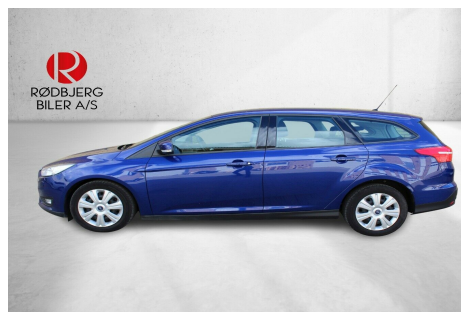

LEVERES NYSYNET · NY SERVICERET · ALLE SERVICE AJOURFØRT · STORT UDVALG AF Udstyr KASKO FORSIKRING TILBYDES FRA KR. 299.- OM MÅNEDEN KAN JEG FÅ ET BILLÅN · UDEN UDBETALING? JA · HOS RØDBJERG BILER KAN DU MED 0 KR. I UDBETALING airc. · fjernb. c.lås · kørecomputer · infocenter · startspærre · el-ruder · el-spejle · cd/radio · navigation · multifunktionsrat · håndfrit til mobil · bluetooth · musikstreaming via bluetooth · usb tilslutning · aux tilslutning · isofix · læderrat · led kørelys · 6 airbags · abs · antispin · esp · servo · ikke ryger · lev. nysynet · service ok Professionel rådgivning handler ikke bare om · hvilken bil der passer til dig og dine behov. Det handler også om · hvilket billån der passer til dig og din økonomi. BILLÅN - UDEN UDBETALING Perfekt til dig der har brug for en ny bil · og ikke har lyst til at lægge udbetaling. - Løbetid op til 96 måneder- Lånet skal være tilbagebetalt · inden bilen er 15 år - Variabel eller fast rente markedets laveste rente - Hurtig og effektiv behandling - Medbring ALTID NEM ID og Billede-Id Lad os klare finansieringen og lad de fornuftige priser og gode vilkår komme dig til gode. Vores samarbejde med bilfinansieringen betyder at vi kan klare finansieringen for dig på en enkelt og lynhurtig måde. så ring og få en snak om den bil · du har i kikkerten. ÅBNINGSTIDER: MAN - FRE 10-17 LØR 11-15 SØN 11-16. TLF: 53 50 90 90 - RBBILER.DK Der tages forbehold for indtastnings- og beregningsfejl

Motor	Ydelse	Transmission	Mål	Økonomi
Volume: 1,0	Effekt: 125 HK.	Forhjulstræk	Længde: 456 cm.	Tank: 55 l.
Cylinder: 3	Moment: 170	Gear: Manuel gear	Bredde: 182 cm.	Km/l: 20,8 l.
Antal ventiler: 12	Topfart: 193 ktm/t.		Højde: 151 cm	Ejeravgift:
	0-100 km/t.: 11,20 sek.		Vægt: 1.218 kg.	DKK 660

*Forbehold for indtastnings og beregningsfejl.