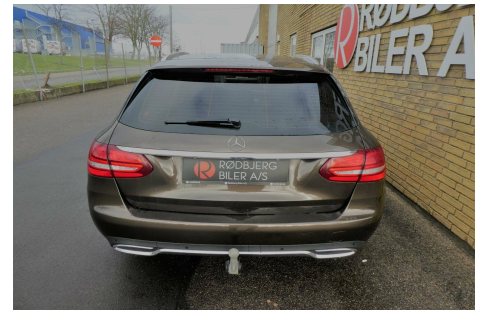

Mercedes C250 · 2,2 · BlueTEC Exclusive sto. aut.

Pris: 349.800,-

Type:	Personvogn
Modelår:	2014
1. indreg:	12/2014
Kilometer:	143.000 km.
Brændstof:	Diesel
Farve:	Brunmetal
Antal døre:	5

LEVERES NYSYNET · NY SERVICERET · ALLE SERVICE AJOURFØRT · FLOT Udstyrspakke · Blandt andet swingbart træk · Bakkamera og navigationsspakke · Business pakke · Flot interiør kasko forsikring tilbydes fra kr. 299.- om måneden kan jeg få et billån · uden udbetaling? JA · hos Rødbjerg Biler kan du med 0 kr. i udbetaling vi er medlem af AutoBranchen Danmark og denne bil kan leveres med fejlfri brugtbiltest & 12 måneders 100% autotjek garanti adaptiv fartpilot · navigation · LED High Performance · adaptiv luftundervogn · læderrat · dellæder · sædevarme · regnsensor · parkeringssensor · ratgearskifte · 2 zone klima · el indst. ergonomisk forsæder med el-lændestøtte · Agility · isofix · armlæn · bluetooth · multifunktionsrat · kørecomputer · infocenter · startspærre · 17" alufælge · aut.gear/tiptronic · udv. temp. måler · fjernb. c.lås · automatisk start/stop · splitbagsæde · kopholder · cd/radio · dæktryksmåler · el-spejle m/varme · 4x el-ruder · 9 airbags · abs · antispin · esp · servo · tonede ruder · større tank kapacitet · diesel · business pakke plus · partikel filter Professional rådgivning handler ikke bare om · hvilken bil der passer til dig og dine behov. Det handler også om · hvilket billån der passer til dig og din økonomi. BILLÅN - UDEN UDBETALING Perfekt til dig der har brug for en ny bil · og ikke har lyst til at lægge udbetaling. - Løbetid op til 96 måneder- Lånet skal være tilbagebetalt · inden bilen er 15 år - Variabel eller fast rente markedets laveste rente - Hurtig og effektiv behandling - Medbring ALTID NEM ID og Billede-Id Lad os klare finansieringen og lad de fornuftige priser og gode vilkår komme dig til gode. Vores samarbejde med bilfinansieringen betyder at vi kan klare finansieringen for dig på en enkelt og lynhurtig måde. så ring og få en snak om den bil · du har i kikkerten. ÅBNINGSTIDER: MAN - FRE 10-17 LØR 11-15 SØN 11-16. TLF: 53 50 90 90 - RBBILER.DK Der tages forbehold for indtastnings- og beregningsfejl