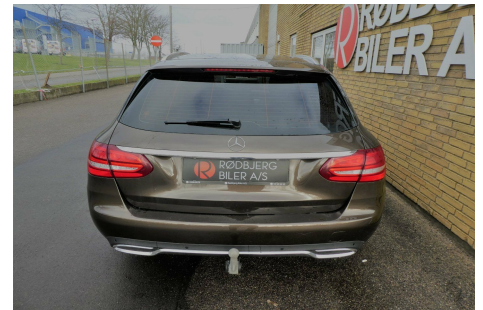

# Mercedes C250 · 2,2 · BlueTEC Exclusive sto. aut.

**Pris: 349.800,-**

Type:	Personvogn
Modelår:	2014
1. indreg:	12/2014
Kilometer:	143.000 km.
Brændstof:	Diesel
Farve:	Brunmetal
Antal døre:	5

LEVERES NYSYNET · NY SERVICERET · ALLE SERVICE AJOURFØRT · FLOT Udstyrspakke · Blandt andet swingbart træk · Bakkamera og navigationsspakke · Business pakke · Flot Interiør kasko forsikring tilbydes fra kr. 299.- om måneden kan jeg få et billån · uden udbetaling? JA · hos Rødbjerg Biler kan du med 0 kr. i udbetaling vi er medlem af AutoBranchen Danmark og denne bil kan leveres med fejlfri brugtbiltest & 12 måneders 100% autotjek garanti adaptiv fartpilot · navigation · LED High Performance · adaptiv luftundervogn · læderrat · dellæder · sædevarme · regnsensor · parkeringssensor · ratgearskifte · 2 zone klima · el indst. ergonomisk forsæder med el-lændestøtte · Agility · isofix · armlæn · bluetooth · multifunktionsrat · kørecomputer · infocenter · startspærre · 17" alufælge · aut.gear/tiptronic · udv. temp. måler · fjernb. c.lås · automatisk start/stop · splitbagsæde · kopholder · cd/radio · dæktryksmåler · el-spejle m/varme · 4x el-ruder · 9 airbags · abs · antispin · esp · servo · tonede ruder · større tank kapacitet · diesel · business pakke plus · partikel filter Professional rådgivning handler ikke bare om · hvilken bil der passer til dig og dine behov. Det handler også om · hvilket billån der passer til dig og din økonomi. BILLÅN - UDEN UDBETALING Perfekt til dig der har brug for en ny bil · og ikke har lyst til at lægge udbetaling. - Løbetid op til 96 måneder- Lånet skal være tilbagebetalt · inden bilen er 15 år - Variabel eller fast rente markedets laveste rente - Hurtig og effektiv behandling - Medbring ALTID NEM ID og Billede-Id Lad os klare finansieringen og lad de fornuftige priser og gode vilkår komme dig til gode. Vores samarbejde med bilfinansieringen betyder at vi kan klare finansieringen for dig på en enkelt og lynhurtig måde. så ring og få en snak om den bil · du har i kikkerten. ÅBNINGSTIDER: MAN - FRE 10-17 LØR 11-15 SØN 11-16. TLF: 53 50 90 90 - RBBILER.DK Der tages forbehold for indtastnings- og beregningsfejl