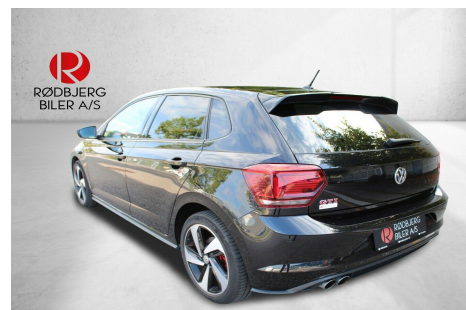

LEVERES NYSYNET · NY SERVICERET · ALLE SERVICE AJOURFØRT · STORT UDVALG AF Udstyr KASKO FORSIKRING TILBYDES FRA KR. 299.- OM MÅNEDEN KAN JEG FÅ ET BILLÅN · UDEN UDBETALING? JA · HOS RØDBJERG BILER KAN DU MED 0 KR. I UDBETALING aut. · alu. · airc. · 2 zone klima · fjernb. c.lås · parkeringssensor (for) · parkeringssensor (bag) · fartpilot · kørecomputer · infocenter · startspærre · auto. nedbl. bakspejl · udv. temp. måler · regnsensor · sædevarme · højdejust. førersæde · el-ruder · el-spejle · dæktrykmåler · navigation · multifunktionsrat · håndfrit til mobil · bluetooth · musikstreaming via bluetooth · isofix · armlæn · læderrat · automatisk lys · airbag · abs · antispin · esp · servo · ikke ryger · lev. nysynet · service ok · diesel partikel filter

Professionel rådgivning handler ikke bare om · hvilken bil der passer til dig og dine behov. Det handler også om · hvilket billån der passer til dig og din økonomi. BILLÅN - UDEN UDBETALING Perfekt til dig der har brug for en ny bil · og ikke har lyst til at lægge udbetaling. - Løbetid op til 96 måneder- Lånet skal være tilbagebetalt · inden bilen er 15 år - Variabel eller fast rente markedets laveste rente - Hurtig og effektiv behandling - Medbring ALTID NEM ID og Billede-Id Lad os klare finansieringen og lad de fornuftige priser og gode vilkår komme dig til gode. Vores samarbejde med bilfinansieringen betyder at vi kan klare finansieringen for dig på en enkelt og lynhurtig måde. så ring og få en snak om den bil · du har i kikkerten. ÅBNINGSTIDER: MAN - FRE 10-17 LØR 11-15 SØN 11-16. TLF: 53 50 90 90 - RBBILER.DK Der tages forbehold for indtastnings- og beregningsfejl

Motor	Ydelse	Transmission	Mål	Økonomi
Volume: 2,0	Effekt: 200 HK.	Forhjulstræk	Længde: 405 cm.	Tank: 40 l.
Cylinder: 4	Moment: 320	Gear: Automatgear	Bredde: 175 cm.	Km/l: 18 l.
Antal ventiler: 16	Topfart: 237 ktm/t.		Højde: 145 cm	Ejeravgift:
	0-100 km/t.: 6,70 sek.		Vægt: 1.241 kg.	DKK 2.380