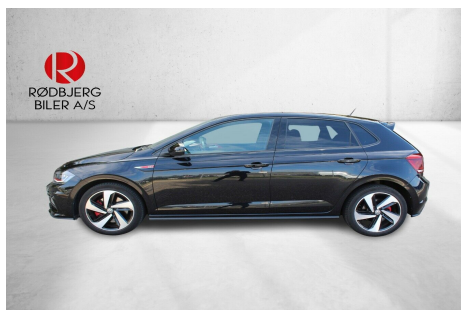

LEVERES NYSYNET · NY SERVICERET · ALLE SERVICE AJOURFØRT · STORT UDVALG AF Udstyr KASKO FORSIKRING TILBYDES FRA KR. 299.- OM MÅNEDEN KAN JEG FÅ ET BILLÅN · UDEN UDBETALING? JA · HOS RØDBJERG BILER KAN DU MED 0 KR. I UDBETALING aut. · alu. · airc. · 2 zone klima · fjernb. c.lås · parkeringssensor (for) · parkeringssensor (bag) · fartpilot · kørecomputer · infocenter · startspærre · auto. nedbl. bakspejl · udv. temp. måler · regnsensor · sædevarme · højdejust. førersæde · el-ruder · el-spejle · dæktrykmåler · navigation · multifunktionsrat · håndfrit til mobil · bluetooth · musikstreaming via bluetooth · isofix · armlæn · læderrat · automatisk lys · airbag · abs · antispin · esp · servo · ikke ryger · lev. nysynet · service ok · diesel partikel filter

Professionel rådgivning handler ikke bare om · hvilken bil der passer til dig og dine behov. Det handler også om · hvilket billån der passer til dig og din økonomi. BILLÅN - UDEN UDBETALING Perfekt til dig der har brug for en ny bil · og ikke har lyst til at lægge udbetaling. - Løbetid op til 96 måneder- Lånet skal være tilbagebetalt · inden bilen er 15 år - Variabel eller fast rente markedets laveste rente - Hurtig og effektiv behandling - Medbring ALTID NEM ID og Billede-Id Lad os klare finansieringen og lad de fornuftige priser og gode vilkår komme dig til gode. Vores samarbejde med bilfinansieringen betyder at vi kan klare finansieringen for dig på en enkelt og lynhurtig måde. så ring og få en snak om den bil · du har i kikkerten. ÅBNINGSTIDER: MAN - FRE 10-17 LØR 11-15 SØN 11-16. TLF: 53 50 90 90 - RBBILER.DK Der tages forbehold for indtastnings- og beregningsfejl

Motor	Ydelse	Transmission	Mål	Økonomi
Volume: 2,0	Effekt: 200 HK.	Forhjulstræk	Længde: 405 cm.	Tank: 40 l.
Cylinder: 4	Moment: 320	Gear: Automatgear	Bredde: 175 cm.	Km/l: 18 l.
Antal ventiler: 16	Topfart: 237 ktm/t.		Højde: 145 cm	Ejeravgift:
	0-100 km/t.: 6,70 sek.		Vægt: 1.241 kg.	DKK 2.380