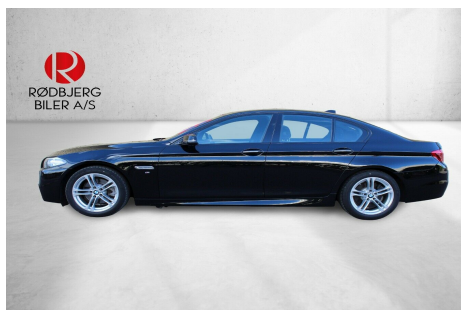

LEVERES NYSYNET · NY SERVICERET · ALLE SERVICE AJOURFØRT · STORT UDVALG AF Udstyr KASKO FORSIKRING TILBYDES FRA KR. 299.- OM MÅNEDEN KAN JEG FÅ ET BILLÅN · UDEN UDBETALING? JA · HOS RØDBJERG BILER KAN DU MED 0 KR. I UDBETALING fjernb. c.lås · kørecomputer · startspærre · auto. nedbl. bakspejl · udv. temp. måler · sædevarme · højdejust. forsæde · tågelygter · læderrat · splitbagsæde · kopholder · isofix · armlæn · multifunktionsrat · cd/radio · automatisk start/stop · el-spejle m/varme · 4x el-ruder · automatisk lys · ikke ryger · service ok · diesel partikel Professionel rådgivning handler ikke bare om · hvilken bil der passer til dig og dine behov. Det handler også om · hvilket billån der passer til dig og din økonomi. BILLÅN - UDEN UDBETALING Perfekt til dig der har brug for en ny bil · og ikke har lyst til at lægge udbetaling. - Løbetid op til 96 måneder - Lånet skal være tilbagebetalt · inden bilen er 15 år - Variabel eller fast rente markedets laveste rente - Hurtig og effektiv behandling - Medbring ALTID NEM ID og Billede-Id Lad os klare finansieringen og lad de fornuftige priser og gode vilkår komme dig til gode. Vores samarbejde med bilfinansieringen betyder at vi kan klare finansieringen for dig på en enkelt og lynhurtig måde. så ring og få en snak om den bil · du har i kikkerten. ÅBNINGSTIDER: MAN - FRE 10-17 LØR 11-15 SØN 11-16. TLF: 53 50 90 90 - RBBILER.DK Der tages forbehold for indtastnings- og beregningsfejl

Motor	Ydelse	Transmission	Mål	Økonomi
Volume: 2,0	Effekt: 190 HK.	Baghjulstræk	Længde: cm.	Tank: l.
Cylinder:	Moment:	Gear: Automatgear	Bredde: cm.	Km/l: 22,2 l.
Antal ventiler:	Topfart: ktm/t.		Højde: cm	Ejerafgift:
	0-100 km/t.: sek.		Vægt: NaN kg.	DKK 3.880