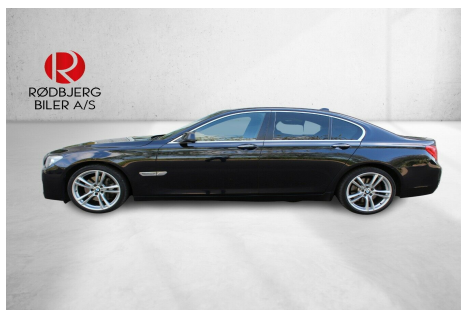

SÆLGES SOM AFHENTNINGSTILBUD · KØRER FANTASTISK I MOTOR OG GEARKASSE BEMÆRK - M PAKKE - HEAD UP DISPLAY - MEMORY SÆDER. KAN JEG FÅ ET BILLÅN · UDEN UDBETALING? JA · HOS RØDBJERG BILER KAN DU MED 0 KR. I UDBETALING alufølge · fuldaut. klima · fjernb. c.lås · parkeringssensor (bag) · parkeringssensor (for) · ratgearskifte · fartpilot · kørecomputer · infocenter · startspærre · varme i forrude · auto. nedbl. bakspejl · udv. temp. måler · regnsensor · sædevarmeX4 · el indst. førersæde m. memory · el-soltag · 4x el-ruder · el-klapbare sidespejle m. varme · nøglefri betjening · bakkamera · adaptiv fartpilot · automatisk start/stop · el betjent bagklap · soft-close døre · elektrisk parkeringsbremse · skiltegenkendelse · cd/radio · navigation · multifunktionsrat · håndfrit til mobil · bluetooth · headup display · usb tilslutning · aux tilslutning · armlæn · isofix · kopholder · læderindtræk · læderrat · el komfortsæder · tågelygter · xenonlys · airbag · abs · antispin · esp · servo · mørktonede ruder i bag · aftag. træk · diesel partikel filter Professionel rådgivning handler ikke bare om · hvilken bil der passer til dig og dine behov. Det handler også om · hvilket billån der passer til dig og din økonomi. BILLÅN - UDEN UDBETALING Perfekt til dig der har brug for en ny bil · og ikke har lyst til at lægge udbetaling. - Løbetid op til 96 måneder- Lånet skal være tilbagebetalt · inden bilen er 15 år - Variabel eller fast rente markedets laveste rente - Hurtig og effektiv behandling - Medbring ALTID NEM ID og Billede-Id Lad os klare finansieringen og lad de fornuftige priser og gode vilkår komme dig til gode. Vores samarbejde med bilfinansieringen betyder at vi kan klare finansieringen for dig på en enkelt og lynhurtig måde. så ring og få en snak om den bil · du har i kikkerten. ÅBNINGSTIDER: MAN - FRE 10-17 LØR 11-15 SØN 11-16. TLF: 53 50 90 90 - RBBILER.DK Der tages forbehold for indtastnings- og beregningsfejl

Motor	Ydelse	Transmission	Mål	Økonomi
Volume: 3,0	Effekt: 245 HK.	Baghjulstræk	Længde: 507 cm.	Tank: 80 l.
Cylinder: 6	Moment: 540	Gear: Automatgear	Bredde: 190 cm.	Km/l: 14,7 l.
Antal ventiler: 24	Topfart: 245 ktm/t.		Højde: 148 cm	Ejeravgift:
	0-100 km/t.: 7,2 sek.		Vægt: 1.840 kg.