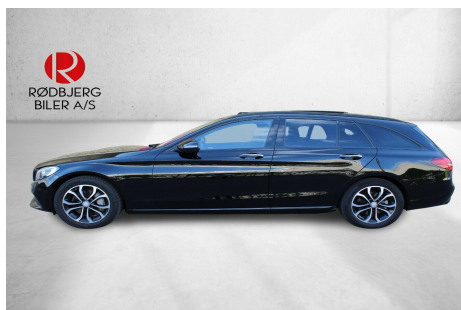

LEVERES NYSYNET · NY SERVICERET · ALLE SERVICE AJOURFØRT · STORT UDVALG AF Udstyr KASKO FORSIKRING TILBYDES FRA KR. 299.- OM MÅNEDEN KAN JEG FÅ ET BILLÅN · UDEN UDBETALING? JA · HOS RØDBJERG BILER KAN DU MED 0 KR. I UDBETALING aut. · alu. · airc. · 2 zone klima · køl i handskerum · fjernb. c.lås · parkeringssensor (bag) · parkeringssensor (for) · fartpilot · kørecomputer · infocenter · startspærre · auto. nedbl. bakspejl · udv. temp. måler · regnsensor · sædevarme · el indst. førersæde · soltag · 4x el-ruder · el-klapbare sidespejle m. varme · el betjent bagklap · automatisk start/stop · adaptiv fartpilot · dæktryksmåler · navigation · multifunktionsrat · håndfrit til mobil · bluetooth · musikstreaming via bluetooth · usb tilslutning · armlæn · isofix · kopholder · stofindtræk · læderrat · automatisk lys · fjernlysassistent · led kørellys · airbag · abs · antispin · esp · servo · automatisk nødbremsesystem · ikke ryger · lev. nysynet · service ok · diesel partikel filter · mørktonede ruder i bag

Professionel rådgivning handler ikke bare om · hvilken bil der passer til dig og dine behov. Det handler også om · hvilket billån der passer til dig og din økonomi. BILLÅN - UDEN UDBETALING Perfekt til dig der har brug for en ny bil · og ikke har lyst til at lægge udbetaling. - Løbetid op til 96 måneder- Lånet skal være tilbagebetalt · inden bilen er 15 år - Variabel eller fast rente markedets laveste rente - Hurtig og effektiv behandling - Medbring ALTID NEM ID og Billede-Id Lad os klare finansieringen og lad de fornuftige priser og gode vilkår komme dig til gode. Vores samarbejde med bilfinansieringen betyder at vi kan klare finansieringen for dig på en enkelt og lynhurtig måde. så ring og få en snak om den bil · du har i kikkerten. ÅBNINGSTIDER: MAN - FRE 10-17 LØR 11-15 SØN 11-16. TLF: 53 50 90 90 - RBBILER.DK Der tages forbehold for indtastnings- og beregningsfejl

Motor	Ydelse	Transmission	Mål	Økonomi
Volume: 2,2	Effekt: 204 HK.	Baghjulstræk	Længde: 470 cm.	Tank: 50 l.
Cylinder: 4	Moment: 500	Gear: Automatgear	Bredde: 181 cm.	Km/l: 22,2 l.
Antal ventiler: 16	Topfart: 241 ktm/t.		Højde: 146 cm	Ejeravgift:
	0-100 km/t.: 6,90 sek.		Vægt: 1.660 kg.