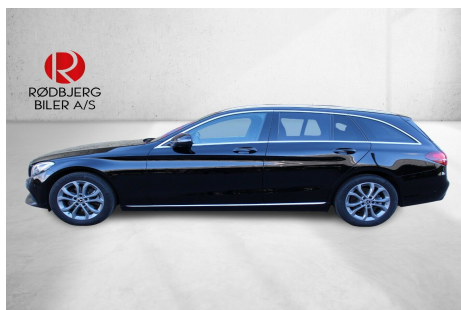

LEVERES NYSYNET · NY SERVICERET · ALLE SERVICE AJOURFØRT · STORT UDVALG AF Udstyr KASKO FORSIKRING TILBYDES FRA KR. 299.- OM MÅNEDEN KAN JEG FÅ ET BILLÅN · UDEN UDBETALING? JA · HOS RØDBJERG BILER KAN DU MED 0 KR. I UDBETALING fjernb. c.lås · kørecomputer · startspærre · auto. nedbl. bakspejl · udv. temp. måler · sædevarme · højdejust. forsæde · tågelygter · læderrat · splitbagsæde · kopholder · isofix · armlæn · multifunktionsrat · cd/radio · automatisk start/stop · el-spejle m/varme · 4x el-ruder · automatisk lys · ikke ryger · service ok · diesel partikel Professionel rådgivning handler ikke bare om · hvilken bil der passer til dig og dine behov. Det handler også om · hvilket billån der passer til dig og din økonomi. BILLÅN - UDEN UDBETALING Perfekt til dig der har brug for en ny bil · og ikke har lyst til at lægge udbetaling. - Løbetid op til 96 måneder - Lånet skal være tilbagebetalt · inden bilen er 15 år - Variabel eller fast rente markedets laveste rente - Hurtig og effektiv behandling - Medbring ALTID NEM ID og Billede-Id Lad os klare finansieringen og lad de fornuftige priser og gode vilkår komme dig til gode. Vores samarbejde med bilfinansieringen betyder at vi kan klare finansieringen for dig på en enkelt og lynhurtig måde. så ring og få en snak om den bil · du har i kikkerten. ÅBNINGSTIDER: MAN - FRE 10-17 LØR 11-15 SØN 11-16. TLF: 53 50 90 90 - RBBILER.DK Der tages forbehold for indtastnings- og beregningsfejl

Motor	Ydelse	Transmission	Mål	Økonomi
Volume: 2,2	Effekt: 170 HK.	Baghjulstræk	Længde: 470 cm.	Tank: 41 l.
Cylinder: 4	Moment: 400	Gear: Automatgear	Bredde: 181 cm.	Km/l: 22,7 l.
Antal ventiler: 16	Topfart: 229 ktm/t.		Højde: 146 cm	Ejerafgift:
	0-100 km/t.: 7,60 sek.		Vægt: 1.515 kg.	DKK 3.020