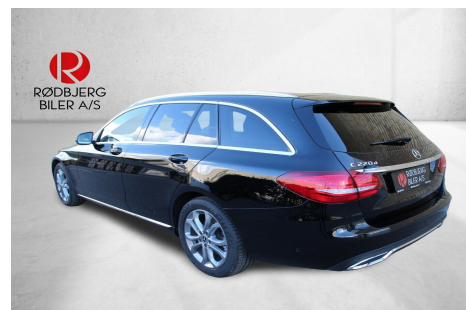

LEVERES NYSYNET · NY SERVICERET · ALLE SERVICE AJOURFØRT · STORT UDVALG AF Udstyr KASKO FORSIKRING TILBYDES FRA KR. 299.- OM MÅNEDEN KAN JEG FÅ ET BILLÅN · UDEN UDBETALING? JA · HOS RØDBJERG BILER KAN DU MED 0 KR. I UDBETALING fjernb. c.lås · kørecomputer · startspærre · auto. nedbl. bakspejl · udv. temp. måler · sædevarme · højdejust. forsæde · tågelygter · læderrat · splitbagsæde · kopholder · isofix · armlæn · multifunktionsrat · cd/radio · automatisk start/stop · el-spejle m/varme · 4x el-ruder · automatisk lys · ikke ryger · service ok · diesel partikel Professionel rådgivning handler ikke bare om · hvilken bil der passer til dig og dine behov. Det handler også om · hvilket billån der passer til dig og din økonomi. BILLÅN - UDEN UDBETALING Perfekt til dig der har brug for en ny bil · og ikke har lyst til at lægge udbetaling. - Løbetid op til 96 måneder - Lånet skal være tilbagebetalt · inden bilen er 15 år - Variabel eller fast rente markedets laveste rente - Hurtig og effektiv behandling - Medbring ALTID NEM ID og Billede-Id Lad os klare finansieringen og lad de fornuftige priser og gode vilkår komme dig til gode. Vores samarbejde med bilfinansieringen betyder at vi kan klare finansieringen for dig på en enkelt og lynhurtig måde. så ring og få en snak om den bil · du har i kikkerten. ÅBNINGSTIDER: MAN - FRE 10-17 LØR 11-15 SØN 11-16. TLF: 53 50 90 90 - RBBILER.DK Der tages forbehold for indtastnings- og beregningsfejl

Motor	Ydelse	Transmission	Mål	Økonomi
Volume: 2,2	Effekt: 170 HK.	Baghjulstræk	Længde: 470 cm.	Tank: 41 l.
Cylinder: 4	Moment: 400	Gear: Automatgear	Bredde: 181 cm.	Km/l: 22,7 l.
Antal ventiler: 16	Topfart: 229 ktm/t.		Højde: 146 cm	Ejerafgift:
	0-100 km/t.: 7,60 sek.		Vægt: 1.515 kg.	DKK 3.020