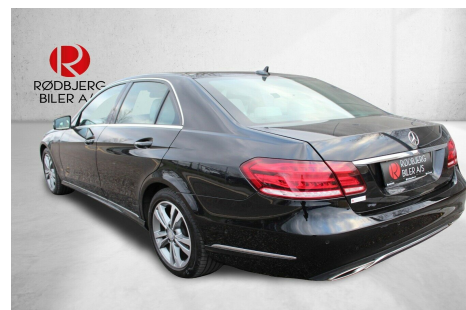

Mercedes E250 · 2,2 · BlueTEC aut.

299.800,-

Type:	Personvogn
Modelår:	2014
1. indreg:	11/2013
Kilometer:	148.000 km.
Brændstof:	Diesel
Farve:	Sortmetal
Antal døre:	4

LEVERES NYSYNET · NY SERVICERET · ALLE SERVICE AJOURFØRT · FLOT Udstyrspakke · Navigationspakke · FLOT INTERIØR KASKO FORSIKRING TILBYDES FRA KR. 299.- OM MÅNEDEN KAN JEG FÅ ET BILLÅN · UDEN UDBETALING? JA · HOS RØDBJERG BILER KAN DU MED 0 KR. I UDBETALING VI ER MEDLEM AF AUTOBRANCHEN DANMARK OG DENNE BIL KAN LEVERES MED FEJLFRI BRUGTBILTEST & 12 MÅNEDERS 100% AUTOTJEK GARANTI adaptiv fartpilot · navigation · LED High Performance · aut. · alu. · airc. · fuldaut. klima · 2 zone klima · køl i handskerum · alarm · fjernb. c.lås · parkeringssensor · fartpilot · kørecomputer · infocenter · startspærre · regnsensor · sædevarme · højdejust. forsæde · el indst. forsæder · el-ruder · el-spejle · automatisk start/stop · dæktryksmåler · navigation · multifunktionsrat · håndfrit til mobil · bluetooth · armlæn · isofix · læderrat · lygtevasker · tågelygter · airbag · abs · antispin · esp · servo · indfarvede kofangere · lev. nysynet · service ok · diesel partikel filter · ikke ryger Professionel rådgivning handler ikke bare om · hvilken bil der passer til dig og dine behov. Det handler også om · hvilket billån der passer til dig og din økonomi. BILLÅN - UDEN UDBETALING Perfekt til dig der har brug for en ny bil · og ikke har lyst til at lægge udbetaling. - Løbetid op til 96 måneder- Lånet skal være tilbagebetalt · inden bilen er 15 år - Variabel eller fast rente markedets laveste rente - Hurtig og effektiv behandling - Medbring ALTID NEM ID og Billede-Id Lad os klare finansieringen og lad de fornuftige priser og gode vilkår komme dig til gode. Vores samarbejde med bilfinansieringen betyder at vi kan klare finansieringen for dig på en enkelt og lynhurtig måde. så ring og få en snak om den bil · du har i kikkerten. ÅBNINGSTIDER: MAN - FRE 10-17 LØR 11-15 SØN 11-16. TLF: 53 50 90 90 - RBBILER.DK Der tages forbehold for indtastnings- og beregningsfejl.