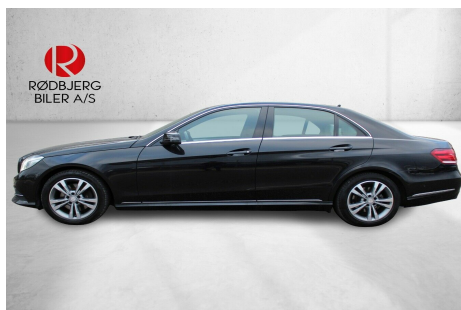

Mercedes E250 · 2,2 · BlueTEC aut.

299.800,-

Type:	Personvogn
Modelår:	2014
1. indreg:	11/2013
Kilometer:	148.000 km.
Brændstof:	Diesel
Farve:	Sortmetal
Antal døre:	4

LEVERES NYSYNET · NY SERVICERET · ALLE SERVICE AJOURFØRT · FLOT Udstyrspakke · Navigationspakke · FLOT INTERIØR KASKO FORSIKRING TILBYDES FRA KR. 299.- OM MÅNEDEN KAN JEG FÅ ET BILLÅN · UDEN UDBETALING? JA · HOS RØDBJERG BILER KAN DU MED 0 KR. I UDBETALING VI ER MEDLEM AF AUTOBRANCHEN DANMARK OG DENNE BIL KAN LEVERES MED FEJLFRI BRUGTBILTEST & 12 MÅNEDERS 100% AUTOTJEK GARANTI adaptiv fartpilot · navigation · LED High Performance · aut. · alu. · airc. · fuldaut. klima · 2 zone klima · køl i handskerum · alarm · fjernb. c.lås · parkeringssensor · fartpilot · kørecomputer · infocenter · startspærre · regnsensor · sædevarme · højdejust. forsæde · el indst. forsæder · el-ruder · el-spejle · automatisk start/stop · dæktryksmåler · navigation · multifunktionsrat · håndfrit til mobil · bluetooth · armlæn · isofix · læderrat · lygtevasker · tågelygter · airbag · abs · antispin · esp · servo · indfarvede kofangere · lev. nysynet · service ok · diesel partikel filter · ikke ryger Professionel rådgivning handler ikke bare om · hvilken bil der passer til dig og dine behov. Det handler også om · hvilket billån der passer til dig og din økonomi. BILLÅN - UDEN UDBETALING Perfekt til dig der har brug for en ny bil · og ikke har lyst til at lægge udbetaling. - Løbetid op til 96 måneder- Lånet skal være tilbagebetalt · inden bilen er 15 år - Variabel eller fast rente markedets laveste rente - Hurtig og effektiv behandling - Medbring ALTID NEM ID og Billede-Id Lad os klare finansieringen og lad de fornuftige priser og gode vilkår komme dig til gode. Vores samarbejde med bilfinansieringen betyder at vi kan klare finansieringen for dig på en enkelt og lynhurtig måde. så ring og få en snak om den bil · du har i kikkerten. ÅBNINGSTIDER: MAN - FRE 10-17 LØR 11-15 SØN 11-16. TLF: 53 50 90 90 - RBBILER.DK Der tages forbehold for indtastnings- og beregningsfejl.